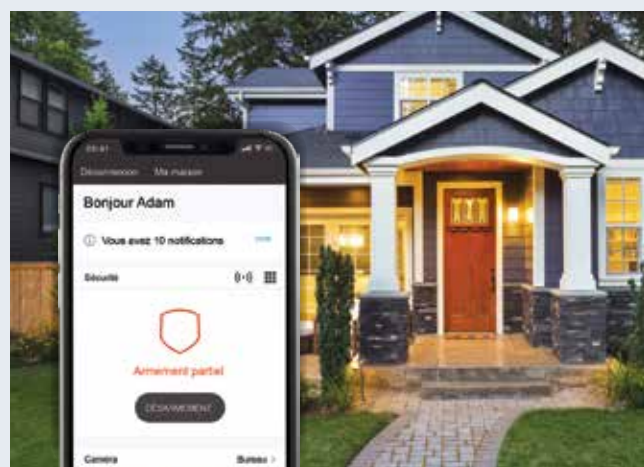

Présentation de la ProSeries.

TOUT CE DONT VOUS AVEZ BESOIN POUR GARDER VOTRE MAISON SOUS CONTRÔLE ET PROTÉGÉE EN TOUTE SÉCURITÉ.

Sécurité de renommée mondiale.

La ProSeries offre une sécurité professionnellement installée parfaitement adaptée à votre maison et à votre famille. Elle vous avertit des mouvements et des intrus potentiels et peut fournir une surveillance professionnelle 24 heures sur 24 pour vérifier les alarmes et contacter les premiers intervenants.

Sûreté de l'ensemble de la maison.

La ProSeries réunit une technologie de capteur de qualité professionnelle dans un seul système pour la détection de situations dangereuses qui peuvent menacer des vies et des biens, y compris les incendies, les fuites, les inondations, le monoxyde de carbone et plus encore.

Si un danger est détecté ou si un bouton d'urgence est actionné, une alerte est envoyée sur-le-champ au poste de surveillance pour obtenir l'aide urgente dont vous avez besoin.

Contrôle de la maison intelligente.

La ProSeries connecte votre maison, avec ses propres panneaux tactiles et l'Alexa d'Amazon intégrée. Vous pouvez contrôler les paramètres de sécurité, augmenter votre thermostat, ajuster l'éclairage intelligent et bien plus encore; le tout d'une simple commande tactile ou vocale.

Et lorsque vous êtes absent, l'application Total Connect assure que vous pouvez vérifier et contrôler votre maison intelligente de n'importe où.

Et la suite ?

DÉTENDEZ-VOUS ET LAISSEZ-NOUS FAIRE.

La ProSeries est savamment installée par des professionnels formés pour assurer votre que sécurité est configurée selon les normes les plus élevées. Elle est également conçue pour être flexible et s'adapter facilement à n'importe quelle maison. Si vos besoins changent, elle changera aussi.

Alors assoyez-vous, détendez-vous et laissez la configuration aux professionnels, et concentrez-vous sur ce qui compte vraiment.