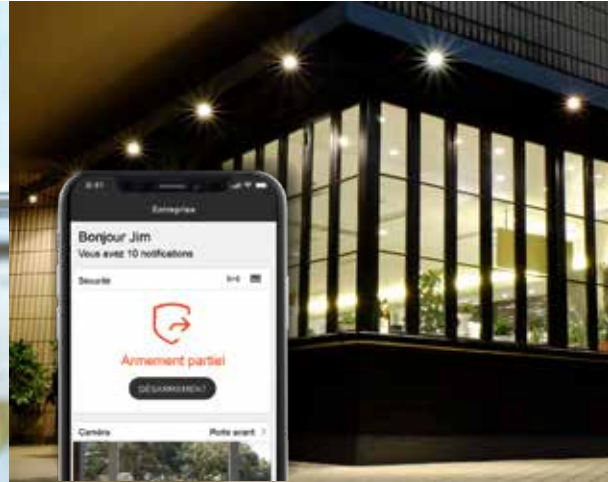

Présentation de la plateforme ProSeries.

LA COUVERTURE DE SÉCURITÉ ULTIME, ADAPTÉE À VOTRE ENTREPRISE.

Nous avons développé la plateforme ProSeries, notre système de sécurité professionnel ultime pour réunir la sécurité, la sécurité et l'entreprise intelligente d'une manière qui le rend plus facile à contrôler et à croître au fil du temps.

En tant que propriétaire d'entreprise, rien n'a plus d'importance que de protéger vos affaires et vos employés. Les produits de la ProSeries offrent une sécurité et une sûreté installées professionnellement, détectant les intrus, les incendies, les inondations et le monoxyde de carbone. Grâce à une surveillance professionnelle 24 heures sur 24, les premiers intervenants peuvent être appelés à l'aide lorsque vous en avez le plus besoin.

En plus de la sécurité professionnelle et de la protection des vies, la ProSeries rend votre entreprise plus intelligente et permet de la gérer ensemble, à partir d'un seul système. La ProSeries relie votre entreprise à des panneaux tactiles et une assistante vocale Alexa d'Amazon intégrée. Vous pouvez contrôler vos paramètres de sécurité, augmenter et/ou abaisser votre thermostat, ajuster l'éclairage et bien plus encore; le tout d'une simple commande tactile ou vocale.

Assoyez-vous, détendez-vous et laissez les Pros vous aider à trouver la bonne solution afin que vous puissiez vous concentrer sur ce qui compte vraiment.

Lorsque vous êtes absent, l'application Total Connect vous permet de rester en contact avec votre entreprise. Et quand vous y revenez, la ProSeries peut régler la scène en ajustant l'éclairage et les thermostats automatiquement lorsque vous désarmez le système - vous donnant un accueil chaleureux.

LE FORFAIT PROSERIES

Sécurité de renommée mondiale

Protection de l'ensemble de l'entreprise

Contrôle de l'entreprise intelligente

Resideo Technologies, Inc.

90 Burnhamthorpe Road West
14th Floor
Mississauga, ON L5B 3C3
1-800-645-7492
resideo.com

L/PSEUCFS/D | 01/21
© 2021 Resideo Technologies, Inc. Tous droits réservés. Ce produit est fabriqué par Resideo Technologies, Inc. et ses sociétés affiliées. Alexa d'Amazon et tous les logos afférents sont des marques de commerce de Amazon.com, Inc. ou de ses filiales.